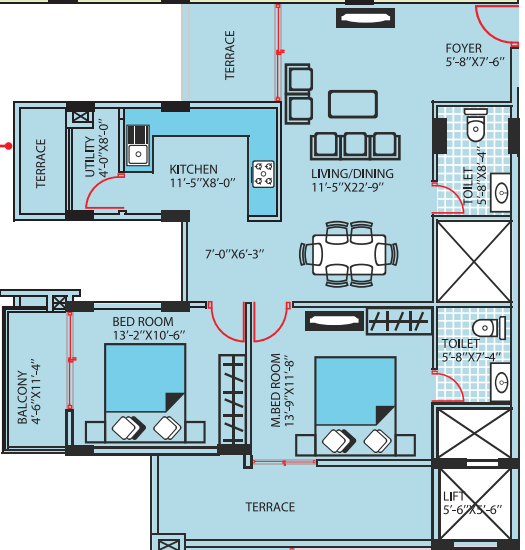

A-05
1535 SFT

A-06
1625 SFT

A-04
1390 SFT

A-07
1525 SFT

A-03
1270 SFT

A-01
1500 SFT

A-02
1600 SFT

60" WIDE CORRIDOR

60" WIDE CORRIDOR

UP

DN

BLOCK-A

5th to 7th FLOOR