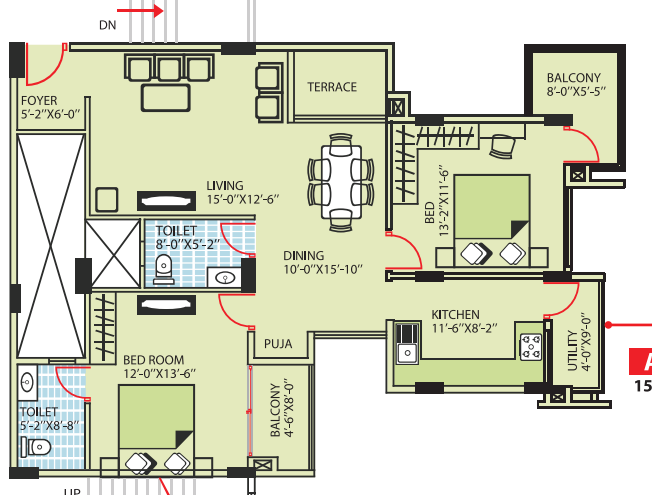

A-05
1535 SFT

A-06
1625 SFT

A-04
1390 SFT

A-07
1525 SFT

A-03
1270 SFT

A-01
1500 SFT

A-02
1600 SFT

60" WIDE CORRIDOR

60" WIDE CORRIDOR

UP

DN

BLOCK-A

5th to 7th FLOOR