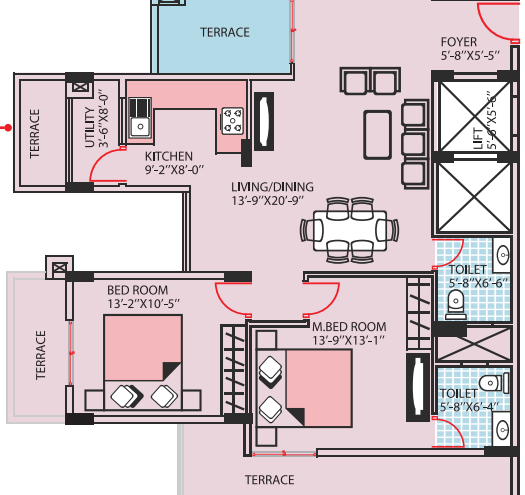

A-05
1535 SFT

A-06
1625 SFT

A-04
1390 SFT

A-07
1525 SFT

A-03
1270 SFT

A-01
1500 SFT

A-02
1600 SFT

60" WIDE CORRIDOR

60" WIDE CORRIDOR

UP

DN

BLOCK-A

5th to 7th FLOOR